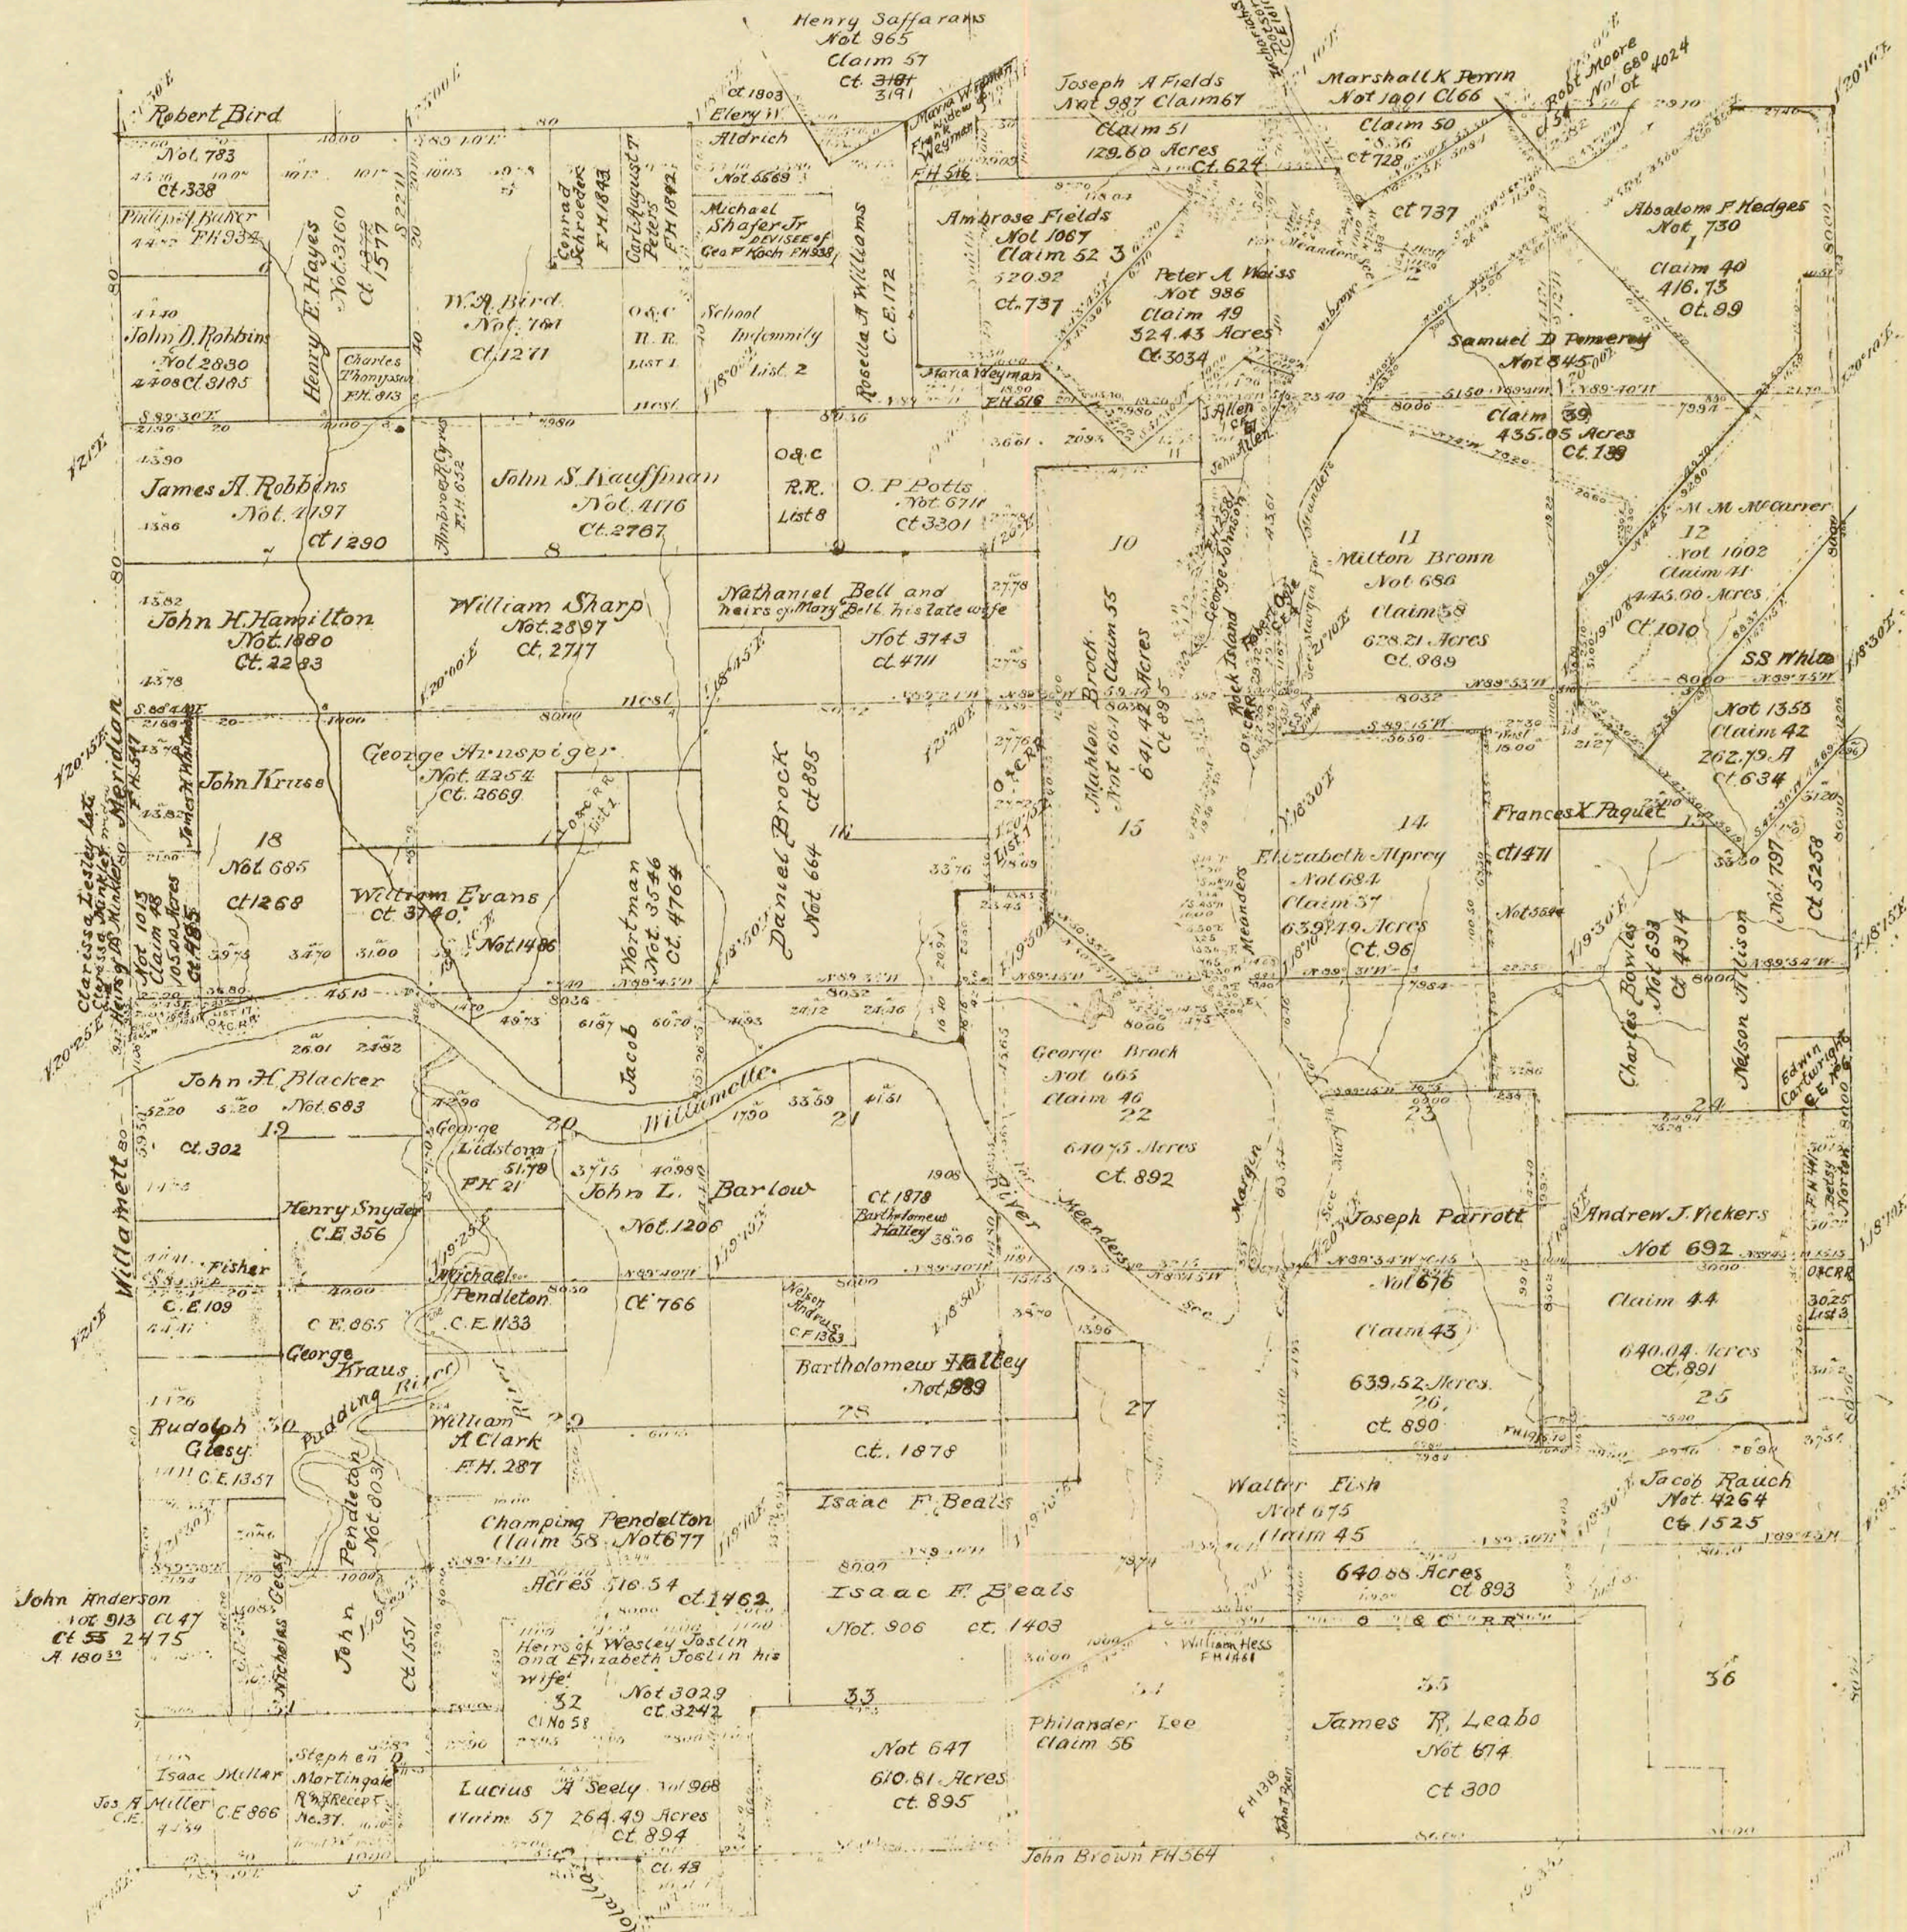

Township No 3 South Range No 1 East Willamette Meridian - 1892

Robert Bird
Not. 783
Cl. 338

John D. Robbins
Not. 2830
Cl. 8185

James H. Robbins
Not. 2197
Cl. 1290

John H. Hamilton
Not. 1880
Cl. 2283

John Kruse
Not. 685
Cl. 1268